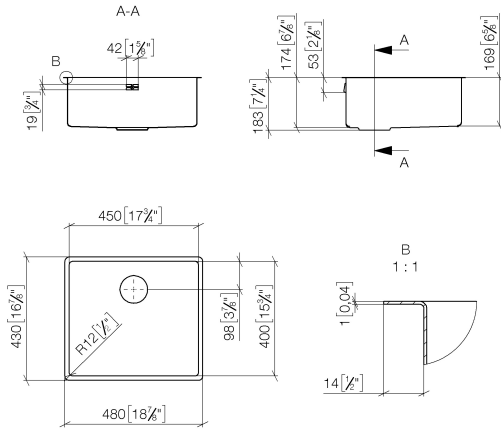

### Prodotti complementari necessari

**Sistema piletta con troppo pieno con controllo elettronico - Acciaio lucido** 10 410 003-85

- Valvola di scarico elettrica da 3 ½" (TouchFlow)

**Lavello monovasca - Acciaio lucido**

38 450 003

mm [inches]

**Lavello monovasca - Acciaio lucido**

38 450 003

**Elenco delle parti di ricambio**

<b>N.</b>	<b>Codice articolo</b>	<b>Denominazione</b>	<b>Quantità necessaria</b>	<b>Tempo di produzione</b>
1	10 410 003-85	Sistema piletta con troppo pieno con controllo elettronico - Acciaio lucido	1	2
2	10 400 003-85	Sistema piletta con troppo pieno può essere chiuso a mano - Acciaio lucido	1	2
3	10 405 003-85	Sistema piletta con troppo pieno con pomello - Acciaio lucido	1	2