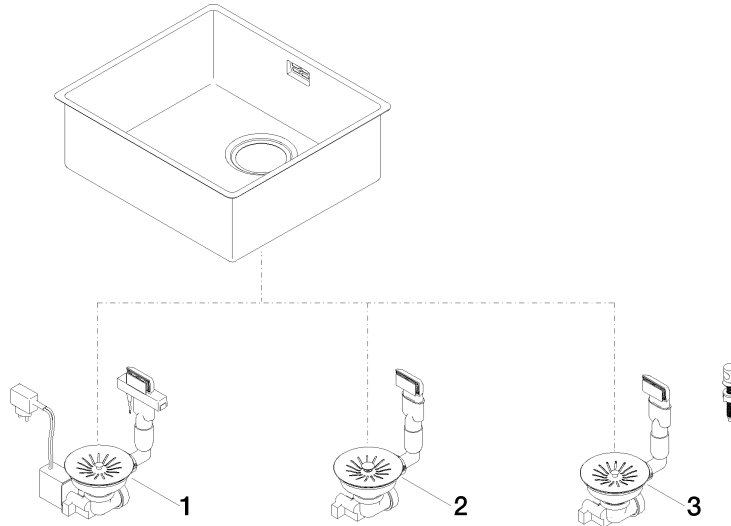

### Prodotti complementari necessari

**Sistema piletta con troppo pieno con controllo elettronico - Acciaio lucido** 10 410 003-85

- Valvola di scarico elettrica da 3 ½" (TouchFlow)

**Lavello monovasca - Acciaio lucido**

38 450 003

mm [inches]

**Lavello monovasca - Acciaio lucido**

38 450 003

**Elenco delle parti di ricambio**

<b>N.</b>	<b>Codice articolo</b>	<b>Denominazione</b>	<b>Quantità necessaria</b>	<b>Tempo di produzione</b>
1	10 410 003-85	Sistema piletta con troppo pieno con controllo elettronico - Acciaio lucido	1	2
2	10 400 003-85	Sistema piletta con troppo pieno può essere chiuso a mano - Acciaio lucido	1	2
3	10 405 003-85	Sistema piletta con troppo pieno con pomello - Acciaio lucido	1	2